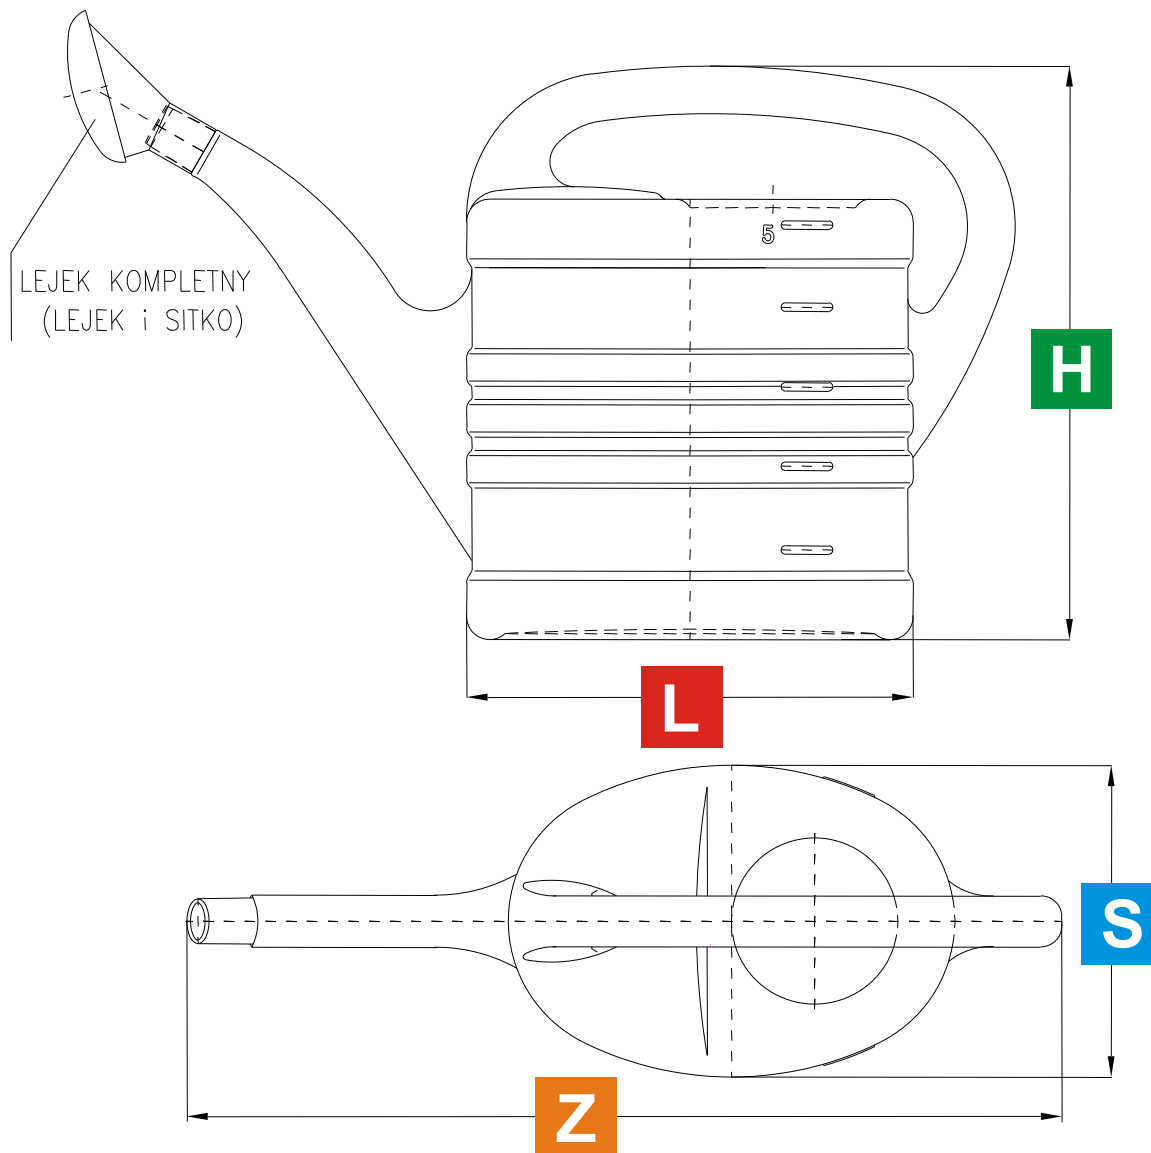

## Konewka 5L

### Tabela wymiarów:

Pojemność:	Waga:	L	S	H	Z
5 L	245+10g	215 +2/-2	150+2/-2	276 +2/-2	419 -10

### Informacje dodatkowe:

Konewka z lejkiem i sitkiem

Data modyfikacji: 30.09.2019